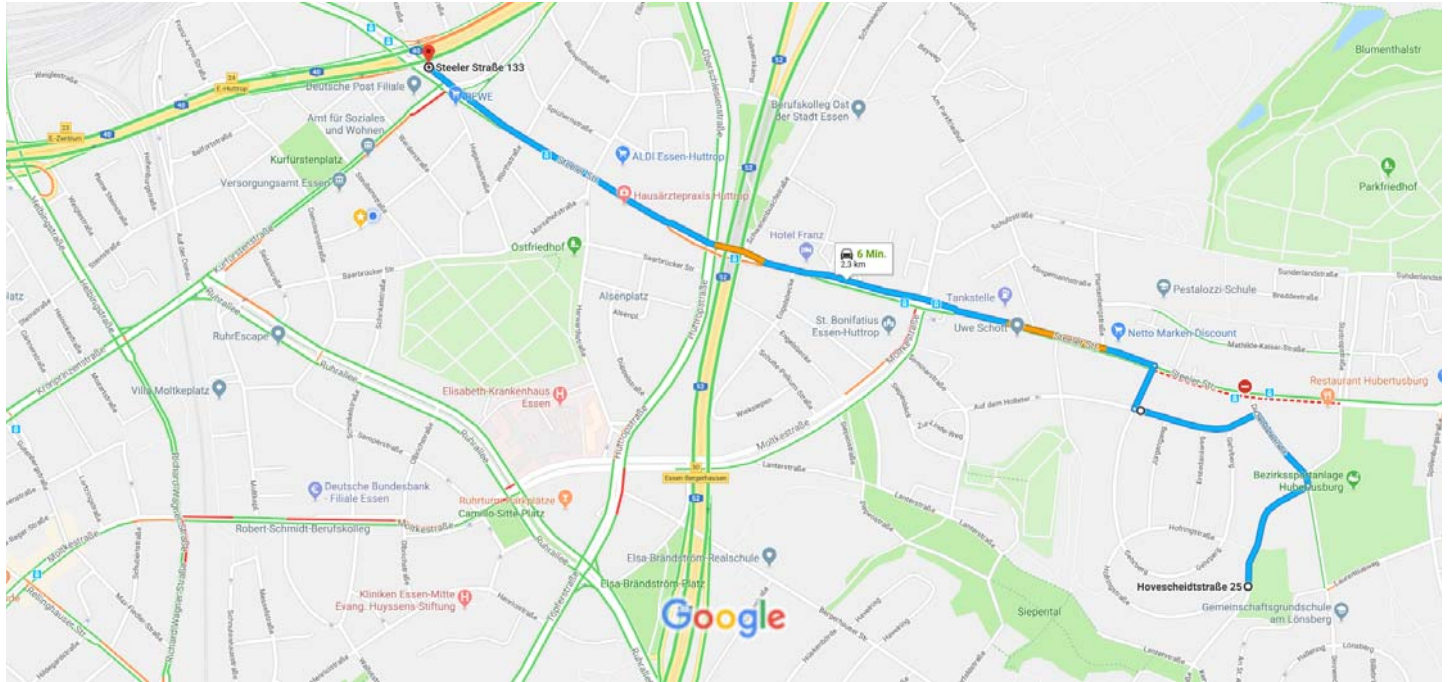

Hovescheidtstraße 25, Essen nach Steeler Str. 133, 45138 Essen

Mit dem Auto 2,3 km, 6 Min.

Kartendaten © 2018 GeoBasis-DE/BKG (©2009),Google 100 m

über Steeler Str.  
6 Min. ohne Verkehr

6 Min.  
2,3 km

- Aktuelle Verkehrslage
- Fließend
- Stockend